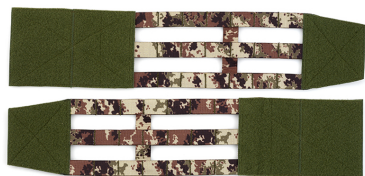

SPECTRE ADP

SKELETON COUMMERB.

Codice

S.ADP.S.C. 0712/1

Colore

VEGETATO EI

Composizione

100% POLIAMMIDICA

SPECTRE ADP

SKELETON CUMMERB.

DESCRIZIONE MODELLO

Cummerbound scheletro su 3 pals compatibile con tutte le strutture con interfaccia stretch. Ideale per configurazioni più leggere pur mantenendo una buona possibilità di carico.